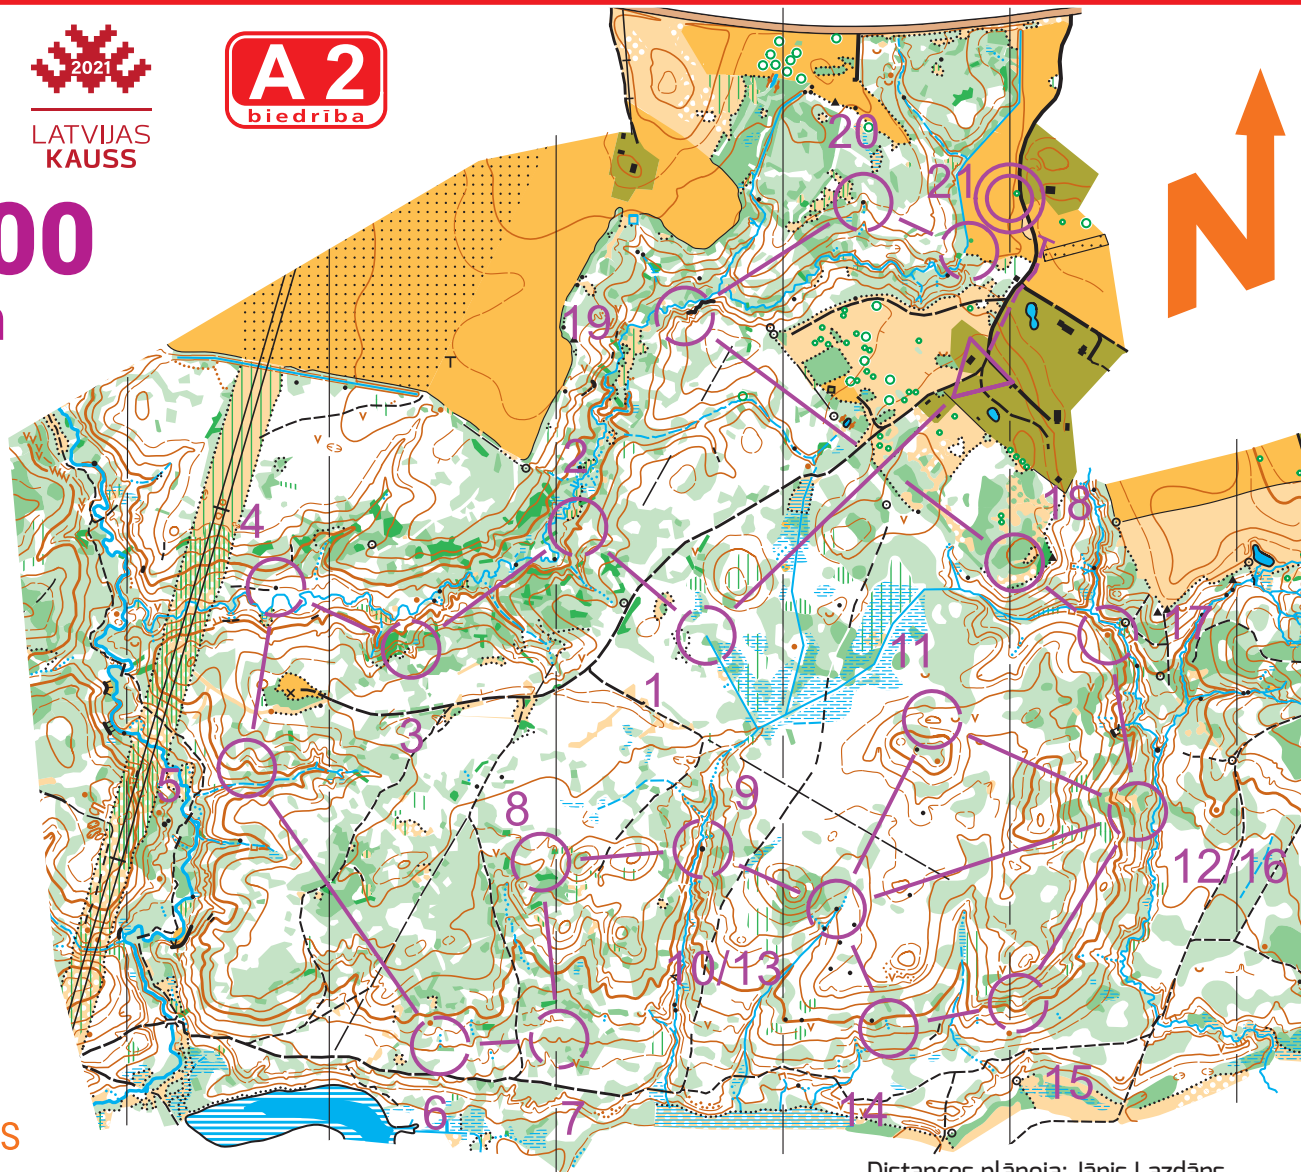

SIGULDAS RUDENS

Mērogs 1:10 000

Augstumlīknes ik pēc 5 m

PIEDZĪVOJUMU PARKS TARZĀNS

VISI VAR SOCIĀLAIS UZNĒMUMS

golf club **Reinis**

SIGULDAS RUDENS 2021					
V21E					
1	6,0 km	105 m			
--- 200 m --->△					
1	31	↖	↗	↘	↙
2	32	↖	↗	↘	↙
3	33	↖	↗	↘	↙
4	34	▲	0,5	○	
5	35	↖	↗	↘	↙
6	36	↓	↖	↗	↘
7	37		↖	↗	↘
8	38	↖	↗	↘	↙
9	39	▲	0,7	○	
10	40	↑	▲	0,6	♀
11	41	○			
12	42	⋯		↘	
13	40	↑	▲	0,6	♀
14	43	⋯		↘	
15	44	↘			
16	42	⋯		↘	
17	45	●	↖		
18	46	↑	⋯		↖
19	47	←	↖		
20	48	▲	0,4	○	
21	100	◇			⊥

○--- 110 m ---○

Distances plānoja: Jānis Lazdāns

LOF LATVIJAS ORIENTĒŠANĀS FEDERĀCIJA	
Numurs	1389_2021, Berna tece
Mērogs	1:15 000
Īpašnieks	Biedriba A2
Autori	M.Strautnieks, E.Zvaigzne, J.Lazdāns
Izejmateriāls	LGIA dati
Vieta	Krimuldas pag., Siguldas novads
Gads	Sagatavota 2021. g.
Kontakti	info@siguldasdizains.lv