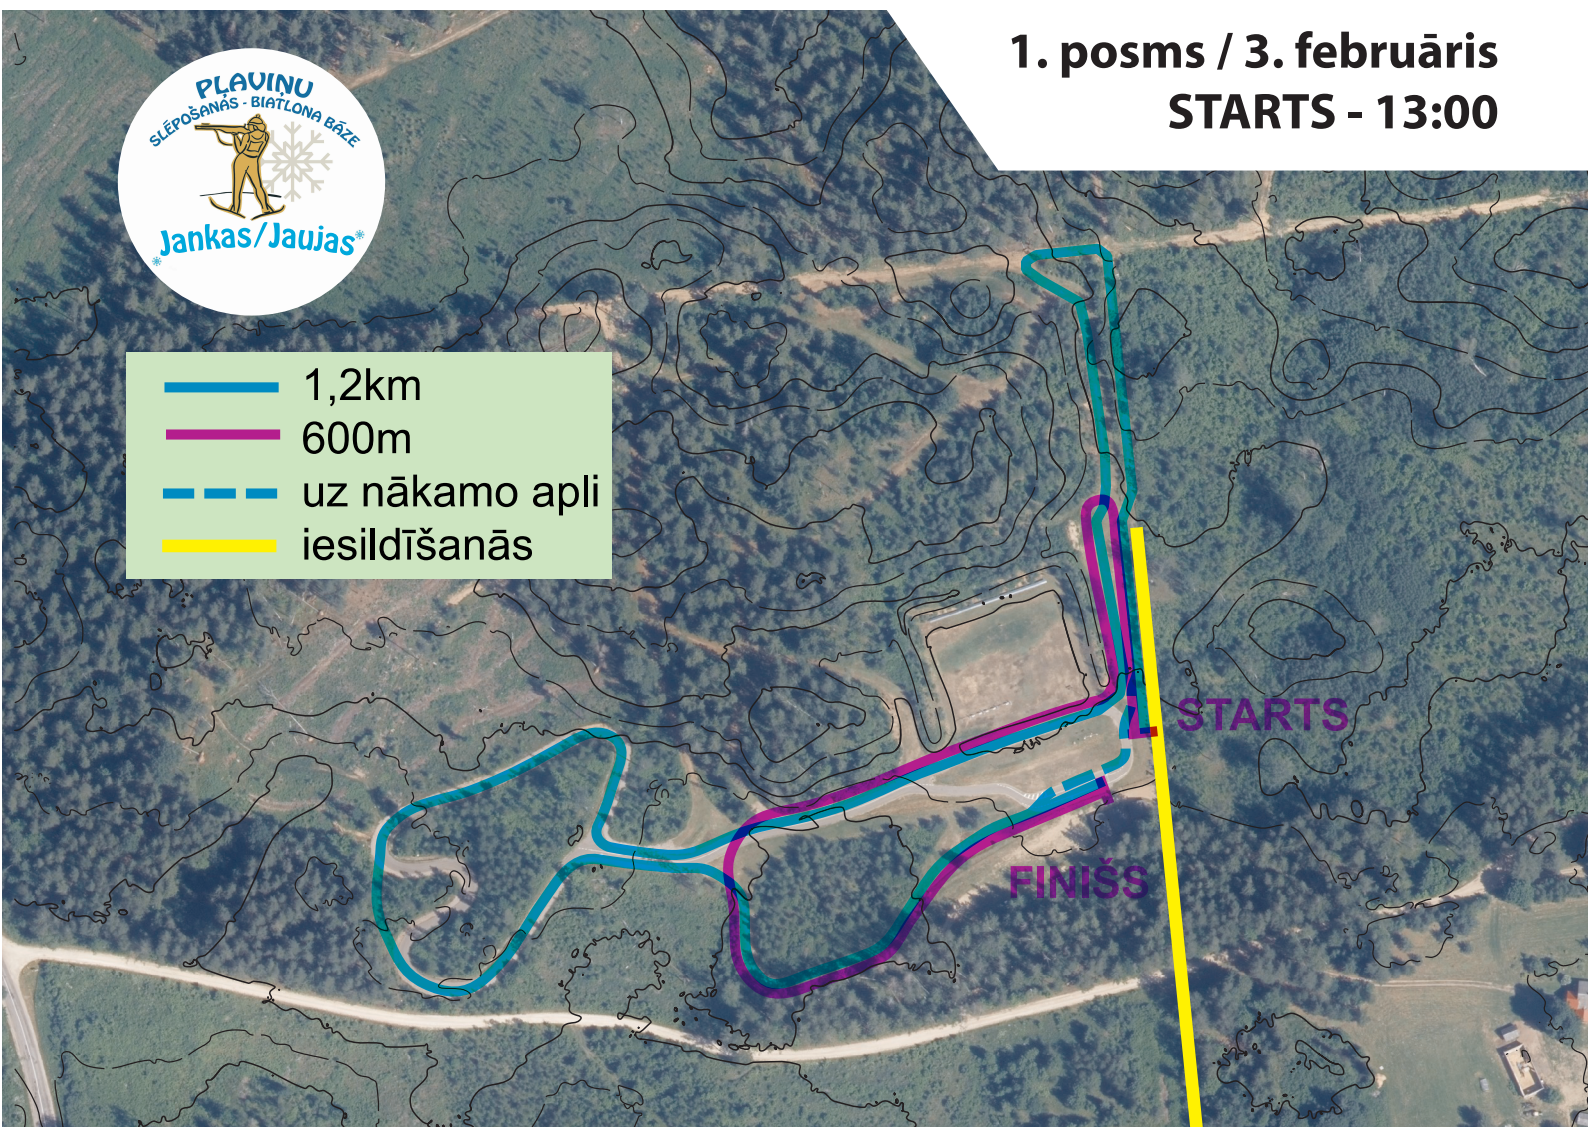

S!-FISCHER 2023 ZIEMAS SKOLĒNU ČEMPIONĀTS

1. posms / 3. februāris
STARTS - 13:00

	1,2km
	600m
	uz nākamo apli
	iesildīšanās

Distances 2. posmam brīvajā stilā (SV10 - klasiskajā stilā)

Grupa	Distance
S12, S10, V10	600 m
V12, S14	1,2 km
V14, S16	2,4 km (2x1,2 km)
V16, S18	3,6 km (3x1,2 km)
V18	4,8 km (4x 1,2 km)

Papildus info

Sacensību centrā būs iespēja pieslēgties pie elektrības, lai sagatavotu slēpes.

WC – āra tualetes.